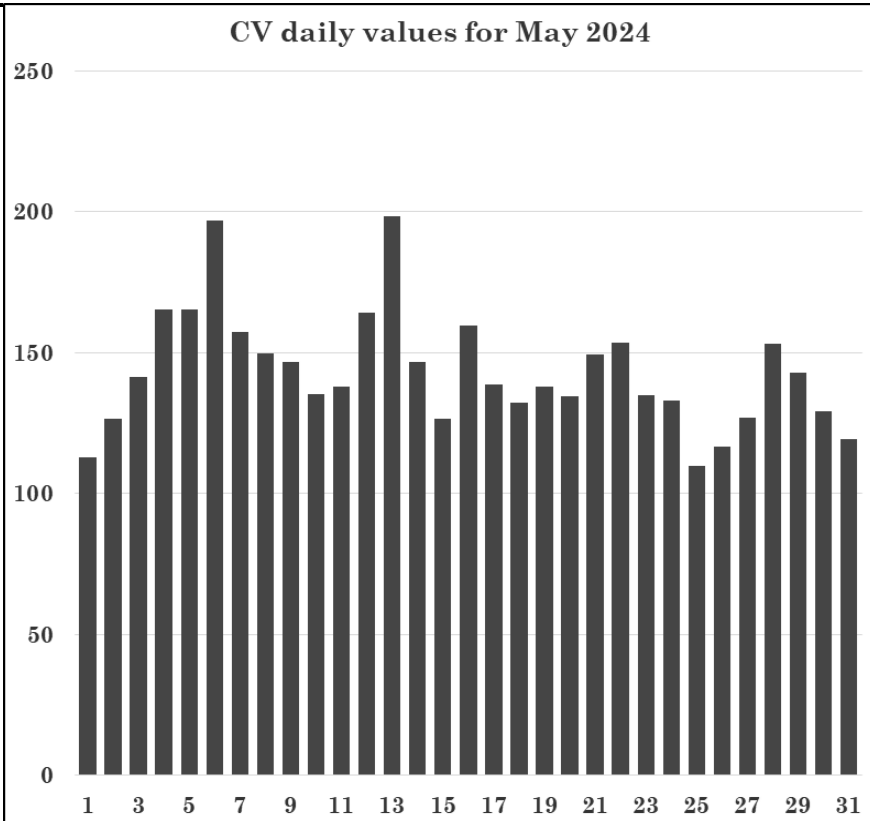

Monthly Preliminary Report MPR						
CV-HeliosNetwork Kjell Inge Malde, Director/Editor Hunsteinstien 42A, N-4083 Hundvaag NORWAY			Web: http://www.cv-helios.net Email: cvhelios@gmail.com			
Volume 44 Number 5 MPR 514 May 2024 (ISSN 2535-3780)						
Month Results for May 2024						
Date	CV	Obsrvrs	Regions 6 rot.	* CV-USAF 6 rot.	CV-6 rot.	CV-13 rot.
1	113,00	20	7,84	110,12	110,36	112,87
2	126,50	17	7,82	110,05	110,51	112,98
3	141,50	15	7,80	110,01	110,56	113,15
4	165,53	16	7,79	110,04	110,74	113,41
5	165,35	16	7,78	109,75	110,81	113,76
6	197,00	11	7,76	109,40	110,89	114,04
7	157,40	15	7,74	109,51	110,80	114,19
8	149,77	13	7,71	109,60	110,83	114,19
9	146,67	18	7,68	109,58	110,89	114,19
10	135,16	19	7,66	109,74	111,07	114,17
11	137,81	20	7,64	109,65	111,04	114,23
12	164,37	18	7,65	110,00	111,31	114,44
13	198,37	18	7,67	110,56	111,94	114,71
14	146,81	15	7,70	110,75	112,16	114,71
15	126,71	13	7,73	110,88	112,20	114,60
16	159,69	15	7,76	111,02	112,41	114,61
17	138,75	16	7,78	111,18	112,59	114,58
18	132,30	19	7,79	111,55	112,67	114,46
19	138,05	21	7,79	111,60	112,77	114,42
20	134,45	22	7,78	111,70	112,98	114,31
21	149,33	17	7,79	112,08	113,22	114,19
22	153,50	16	7,77	112,50	113,53	114,11
23	134,84	19	7,78	113,10	114,04	114,08
24	132,93	15	7,78	113,61	114,32	114,01
25	109,83	18	7,77	113,87	114,38	113,96
26	116,82	16	7,79	114,13	114,42	113,87
27	126,78	17	7,79	114,30	114,54	113,72
28	153,14	13	7,77	114,66	114,81	113,70
29	143,00	18	7,77	114,91	115,42	113,73
30	129,20	14	7,76	115,00	115,53	113,81
31	119,50	15	7,74	115,01	115,44	113,94
Totals/ Avrgs.	144,21	16,6	7,75	111,61	112,55	114,04

Updated/Uploaded 15.06.2024 18:15 UTC

Monthly Preliminary Report

MPR

Kjell Inge Malde, Director/Editor
Hunsteinstien 42A, N-4083 Hundvaag NORWAY

Web: <http://www.cv-helios.net>
Email cvhelios@gmail.com

Volume 44 Number 5   MPR 514   May 2024   (ISSN 2535-3780)

CV-HeliosNetwork