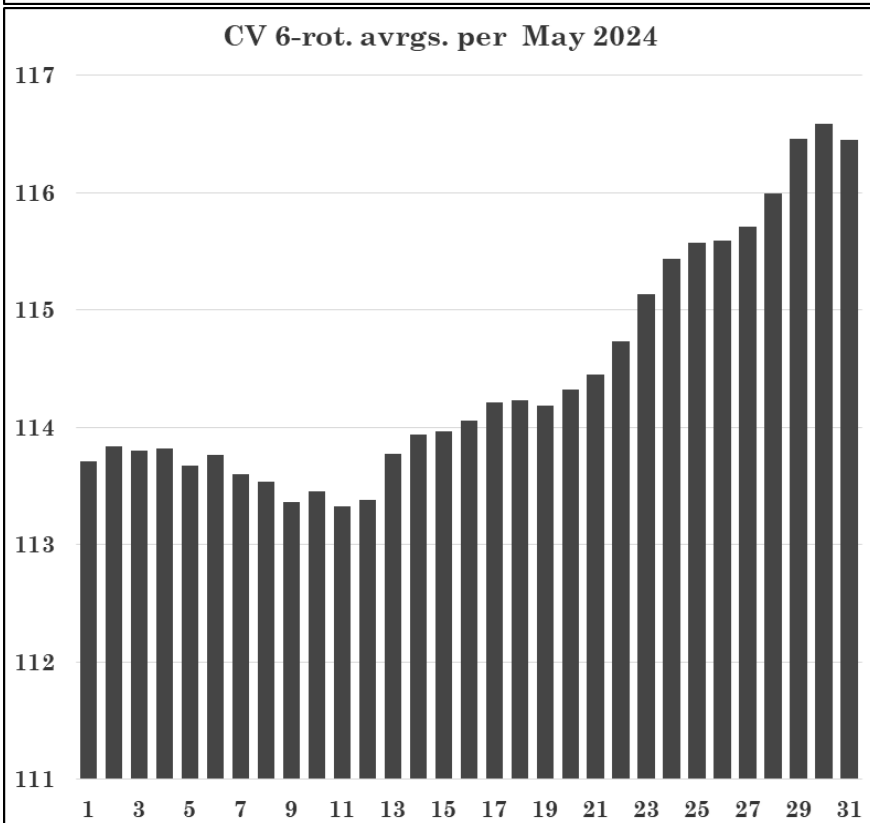

Monthly Preliminary Report MPR						
CV-HeliosNetwork Kjell Inge Malde, Director/Editor Hunsteinstien 42A, N-4083 Hundvaag NORWAY			Web: http://www.cv-helios.net Email: cvhelios@gmail.com			
Volume 44 Number 5 MPR 514 May 2024 (ISSN 2535-3780)						
Month Results for May 2024						
Date	CV	Obsrvrs	Regions 6 rot.	* CV-USAF 6 rot.	CV-6 rot.	CV-13 rot.
1	113,00	20	7,84	110,12	110,36	112,87
2	126,50	17	7,82	110,05	110,51	112,98
3	141,50	15	7,80	110,01	110,56	113,15
4	165,53	16	7,79	110,04	110,74	113,41
5	165,35	16	7,78	109,75	110,81	113,76
6	197,00	11	7,76	109,40	110,89	114,04
7	157,40	15	7,74	109,51	110,80	114,19
8	149,77	13	7,71	109,60	110,83	114,19
9	146,67	18	7,68	109,58	110,89	114,19
10	135,16	19	7,66	109,74	111,07	114,17
11	137,81	20	7,64	109,65	111,04	114,23
12	164,37	18	7,65	110,00	111,31	114,44
13	198,37	18	7,67	110,56	111,94	114,71
14	146,81	15	7,70	110,75	112,16	114,71
15	126,71	13	7,73	110,88	112,20	114,60
16	159,69	15	7,76	111,02	112,41	114,61
17	138,75	16	7,78	111,18	112,59	114,58
18	132,30	19	7,79	111,55	112,67	114,46
19	138,05	21	7,79	111,60	112,77	114,42
20	134,45	22	7,78	111,70	112,98	114,31
21	149,33	17	7,79	112,08	113,22	114,19
22	153,50	16	7,77	112,50	113,53	114,11
23	134,84	19	7,78	113,10	114,04	114,08
24	132,93	15	7,78	113,61	114,32	114,01
25	109,83	18	7,77	113,87	114,38	113,96
26	116,82	16	7,79	114,13	114,42	113,87
27	126,78	17	7,79	114,30	114,54	113,72
28	153,14	13	7,77	114,66	114,81	113,70
29	143,00	18	7,77	114,91	115,42	113,73
30	129,20	14	7,76	115,00	115,53	113,81
31	119,50	15	7,74	115,01	115,44	113,94
Totals/ Avrgs.	144,21	16,6	7,75	111,61	112,55	114,04

Updated/Uploaded 15.06.2024 18:15 UTC

Monthly Preliminary Report

MPR

Kjell Inge Malde, Director/Editor
Hunsteinstien 42A, N-4083 Hundvaag NORWAY

Web: <http://www.cv-helios.net>
Email cvhelios@gmail.com

Volume 44 Number 5   MPR 514   May 2024   (ISSN 2535-3780)

CV-HeliosNetwork